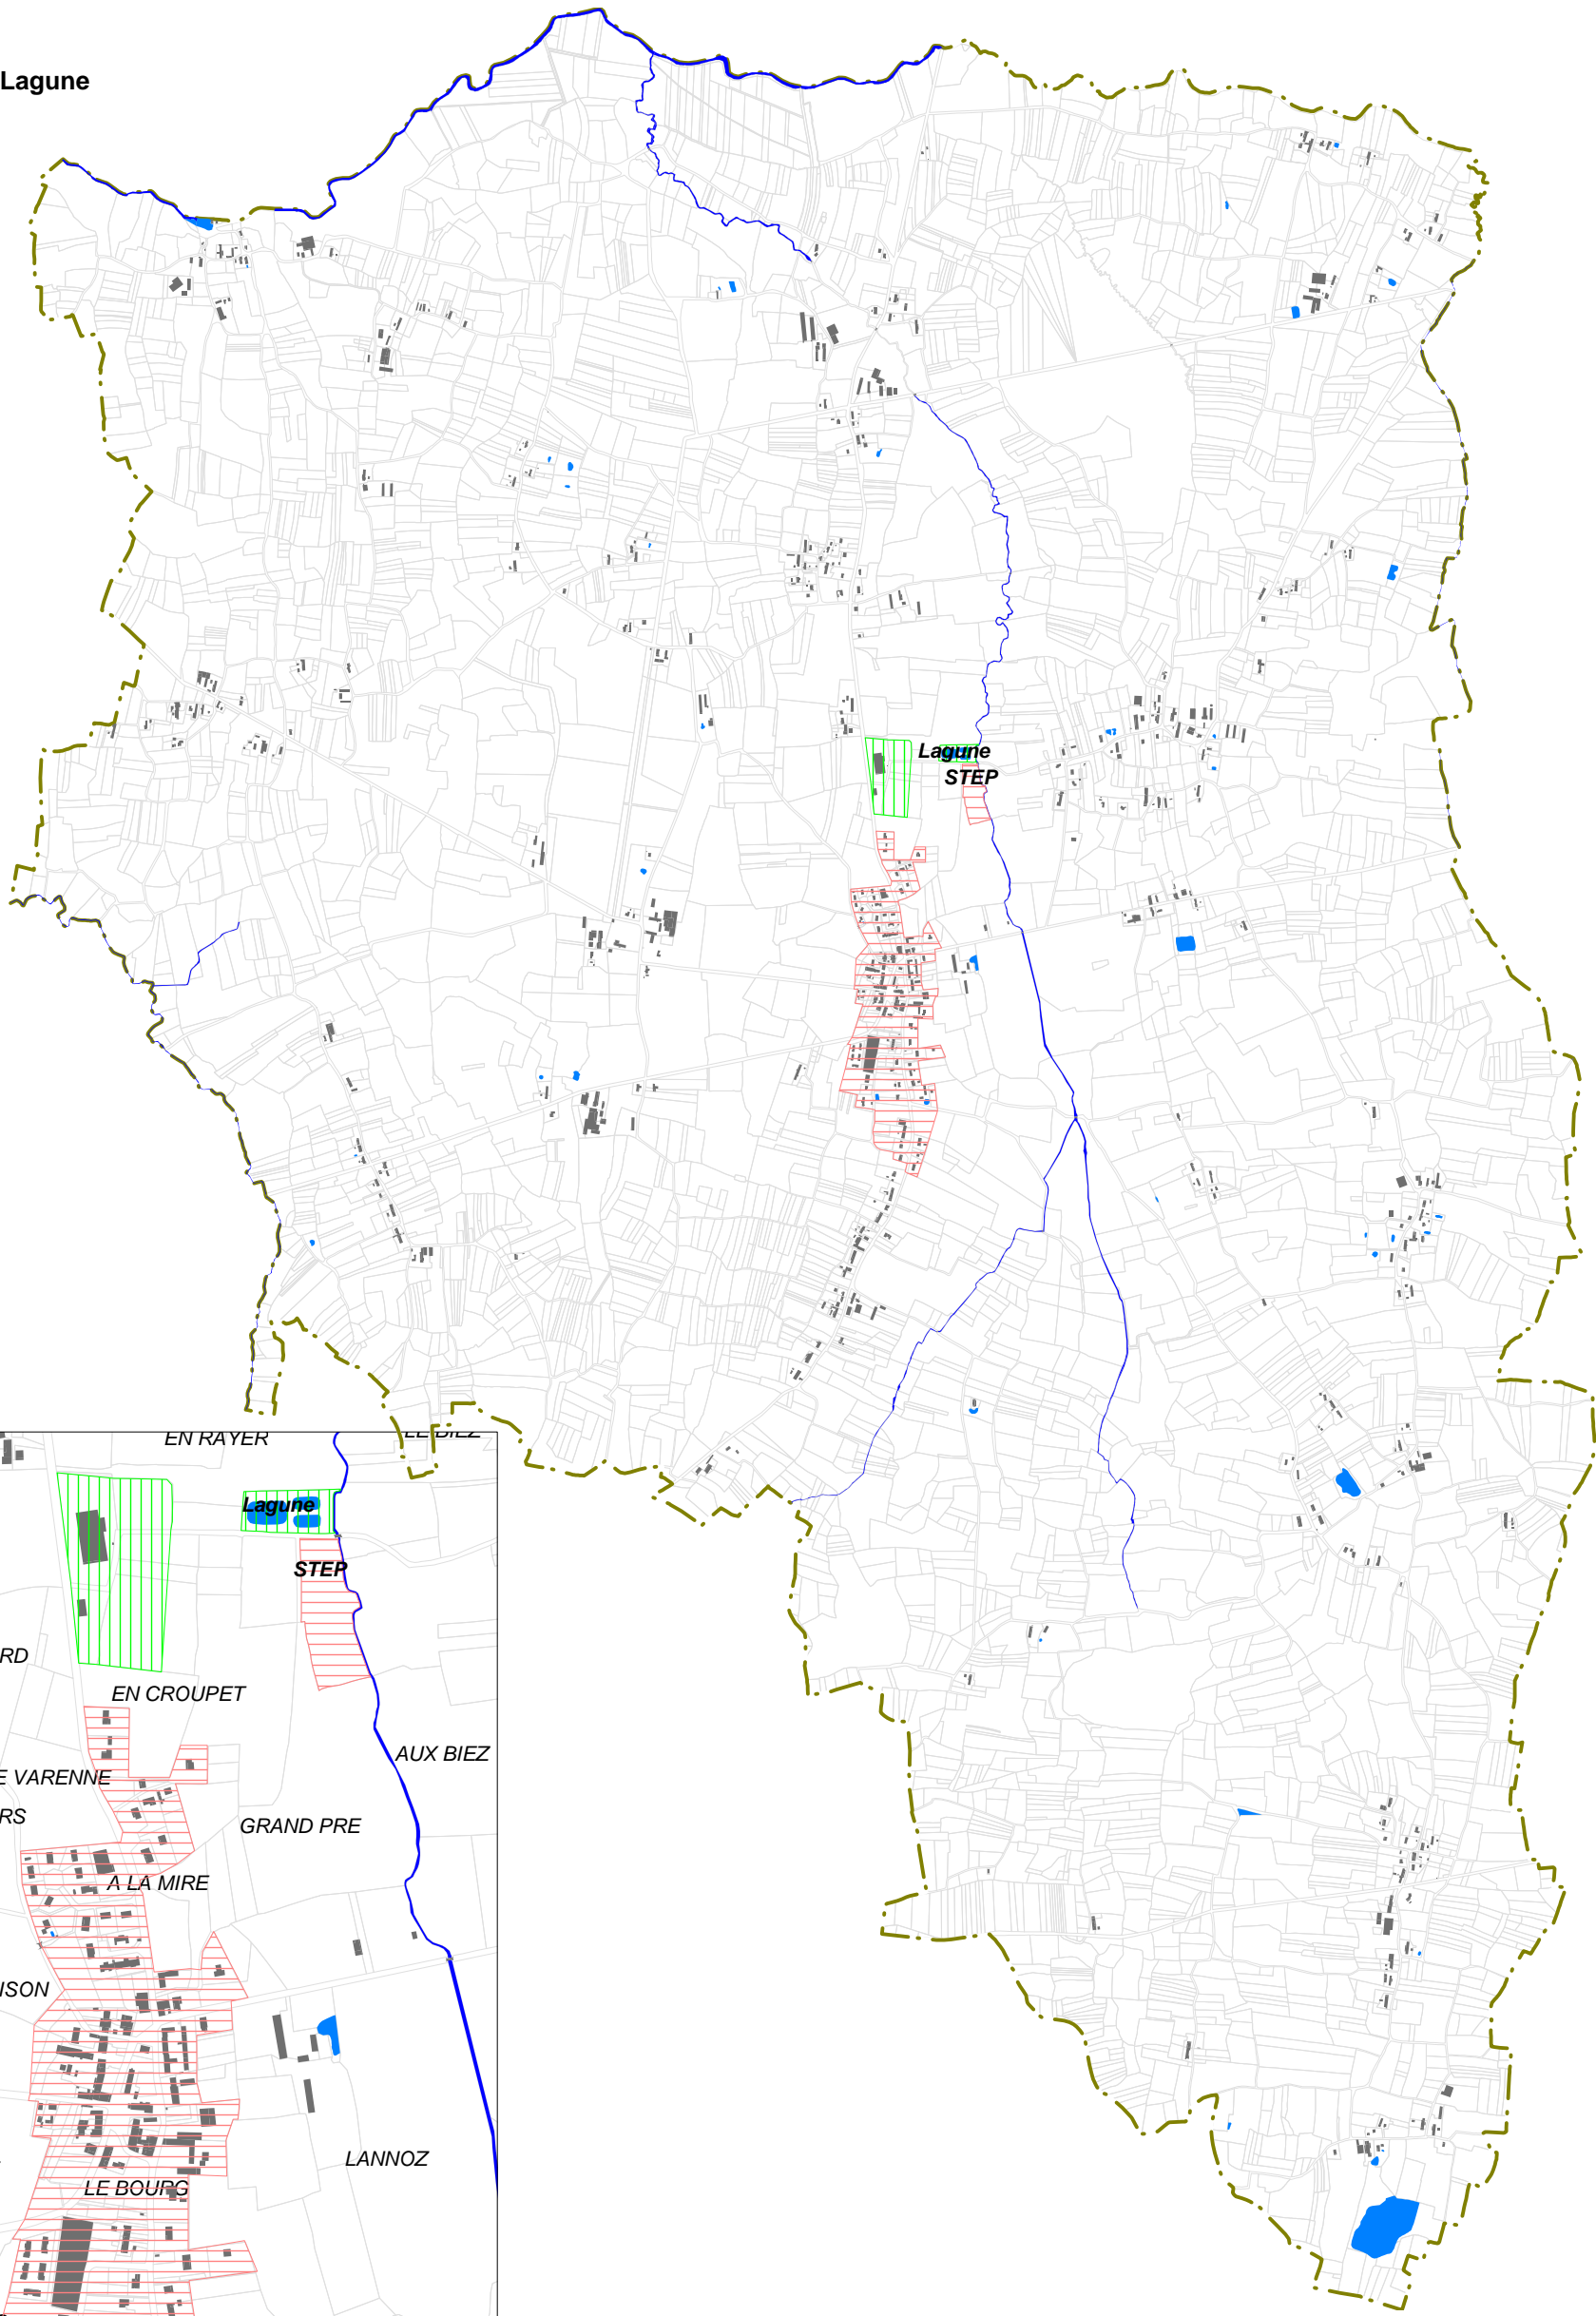

LEGENDE

-  Zone AC
-  Abattoir : Lagune
-  Zone ANC

zonage d'assainissement des eaux usées

Saint Jean sur Reyssouze

E12359

Imprimé le 12/02/2014

Echelle : 1/25000

Réalisé par : GB