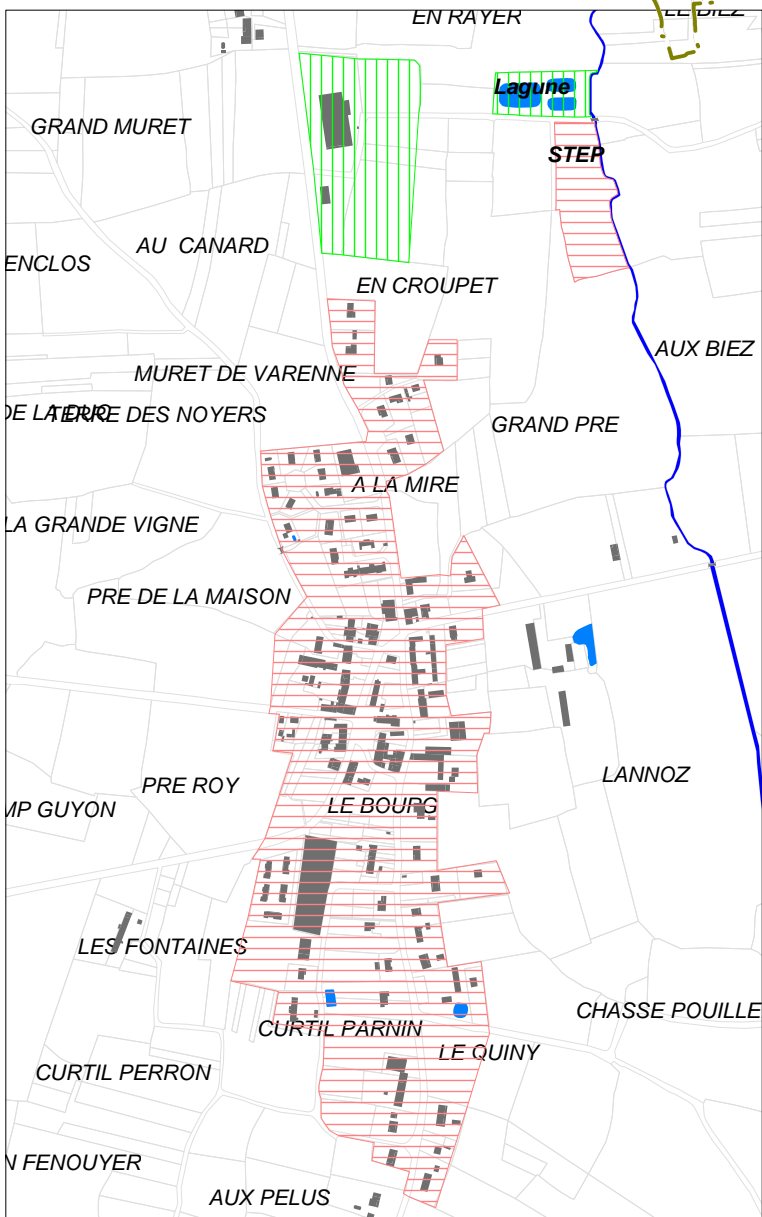

LEGENDE

-  Zone AC
-  Abattoir : Lagune
-  Zone ANC

zonage d'assainissement des eaux usées

Saint Jean sur Reyssouze

E12359

Imprimé le 12/02/2014

Echelle : 1/25000

Réalisé par : GB